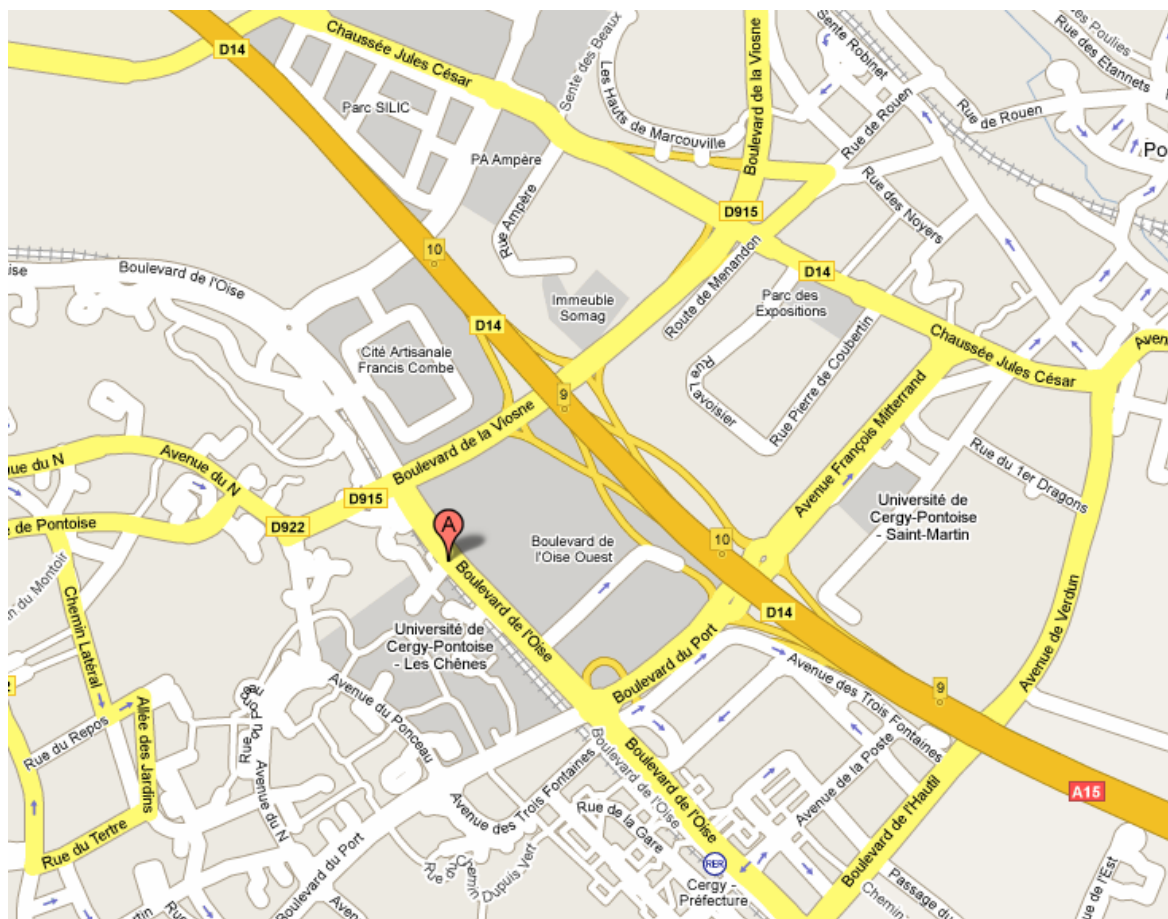

### **EN VOITURE :**

Autoroute A 15 – Sortie 10  
Notre immeuble se situe entre le Mac Donald's et l'hôtel MERCURE et face à la tour 3M.

### **PAR LES TRANSPORTS EN COMMUN :**

RER A : station Cergy Préfecture  
En sortant du RER, 10 mn à pied en direction de l'Université → les Chênes  
Notre immeuble se situe entre le Mac Donald's et l'hôtel MERCURE.