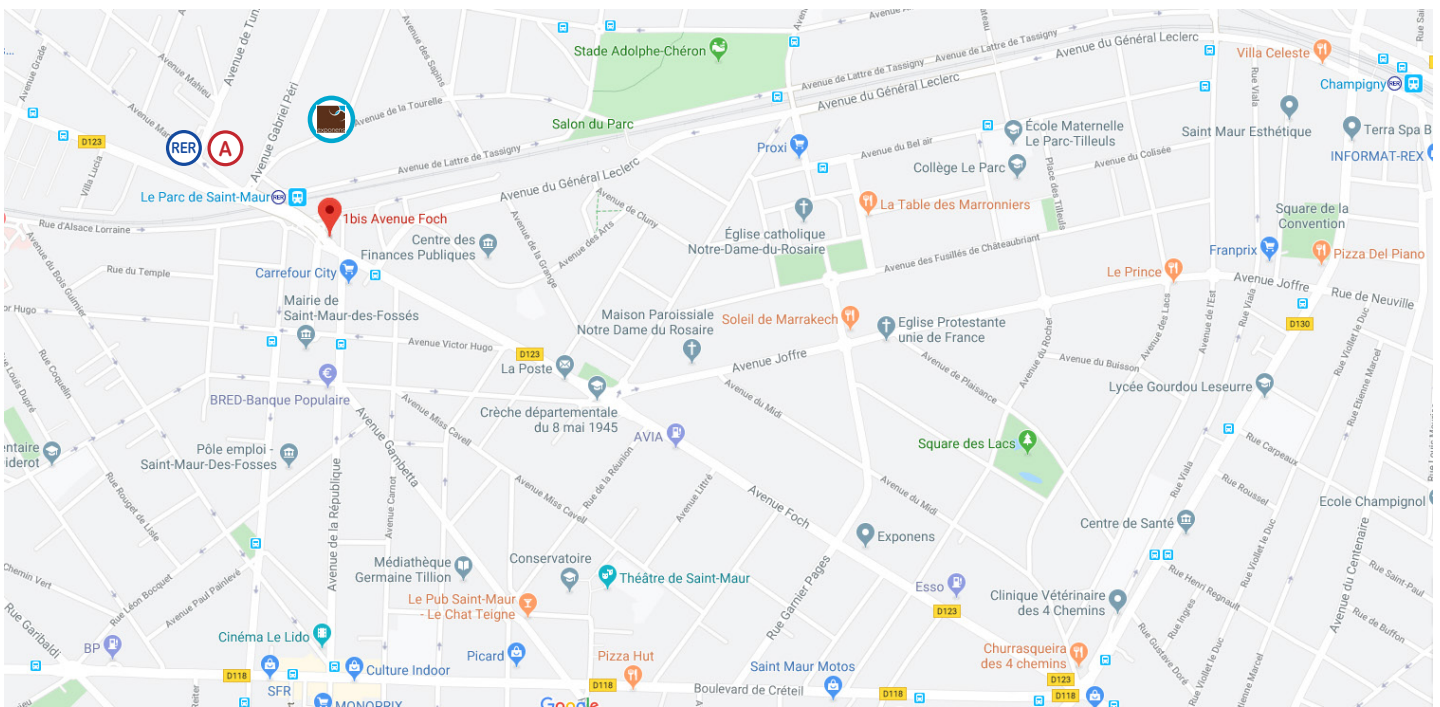

## EN TRANSPORTS EN COMMUN

Depuis Paris :

RER A en direction de Boissy-Saint-Léger. Descendre à la gare « Le Parc de Saint-Maur ».

Prendre la sortie 1 « Place de la Louvière ». Nos bureaux sont juste en face de la sortie du RER.

## EN VOITURE

Depuis Paris :

Rejoindre l'A4 en direction de Marne-la-Vallée - Créteil au niveau de la Porte de Bercy.

Prendre la direction de Saint-Maur et emprunter la sortie 4 Saint-Maur.

Nos bureaux sont au n° 1 bis de l'avenue Foch.