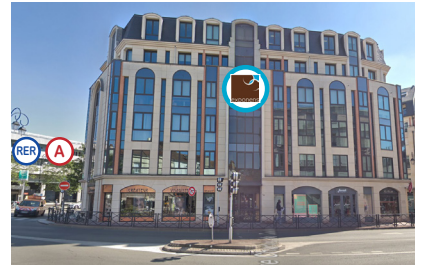

## EN TRANSPORTS EN COMMUN

Depuis Paris :

RER A en direction de Boissy-Saint-Léger. Descendre à la gare « Le Parc de Saint-Maur ».

Prendre la sortie 1 « Place de la Louvière ». Nos bureaux sont juste en face de la sortie du RER.