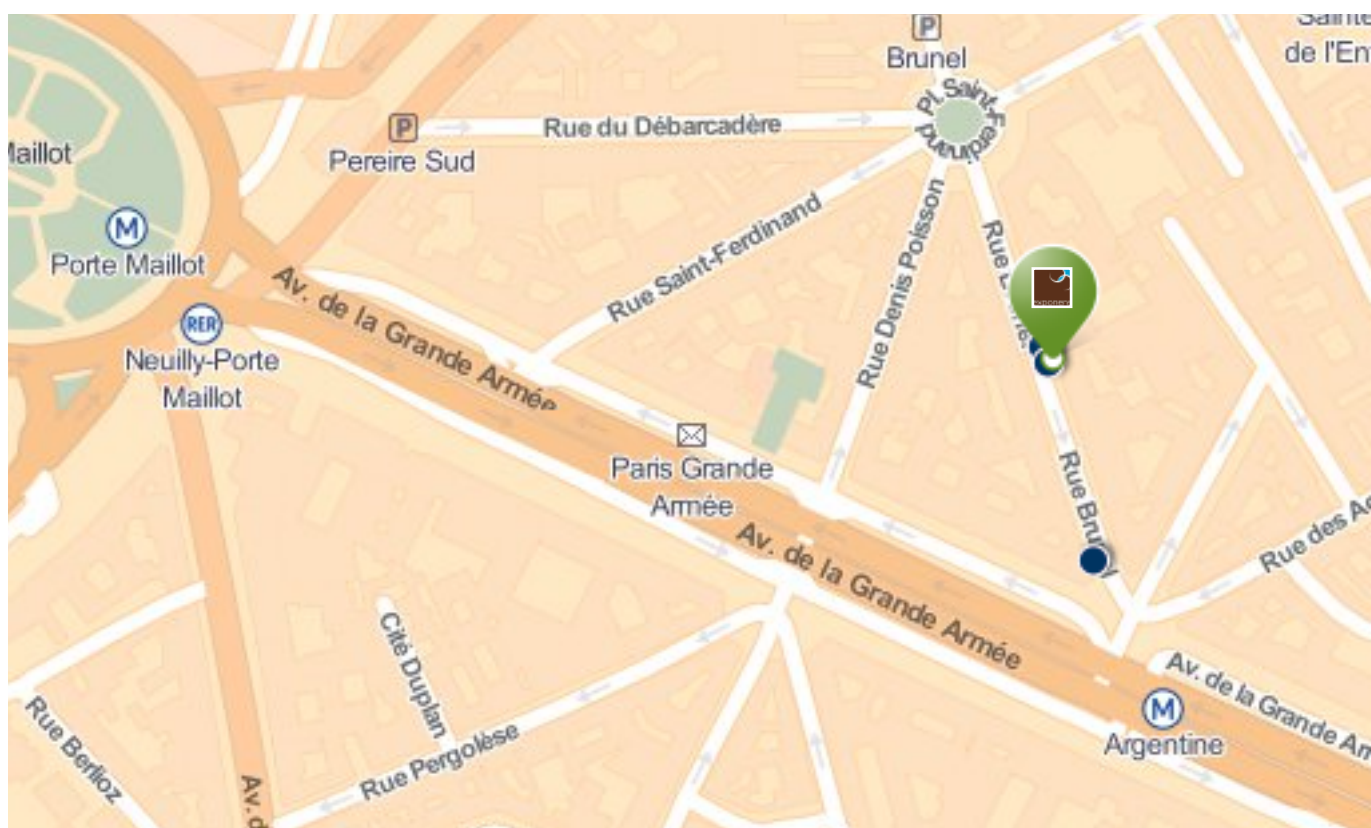

COMMENT SE RENDRE À NOS BUREAUX ?

 20 rue Brunel
75017 Paris
01 85 34 16 66

EN TRANSPORTS EN COMMUN

Métro :

-  Argentine (Ligne 1)
-  Charles de Gaulle Etoile (Ligne 2)
-  Charles de Gaulle Etoile (Ligne 6)

RER :

-  Charles de Gaulle Etoile (Ligne A)
-  NeUILly-Porte Maillot (Ligne C)

EN VOITURE

Parking visiteurs