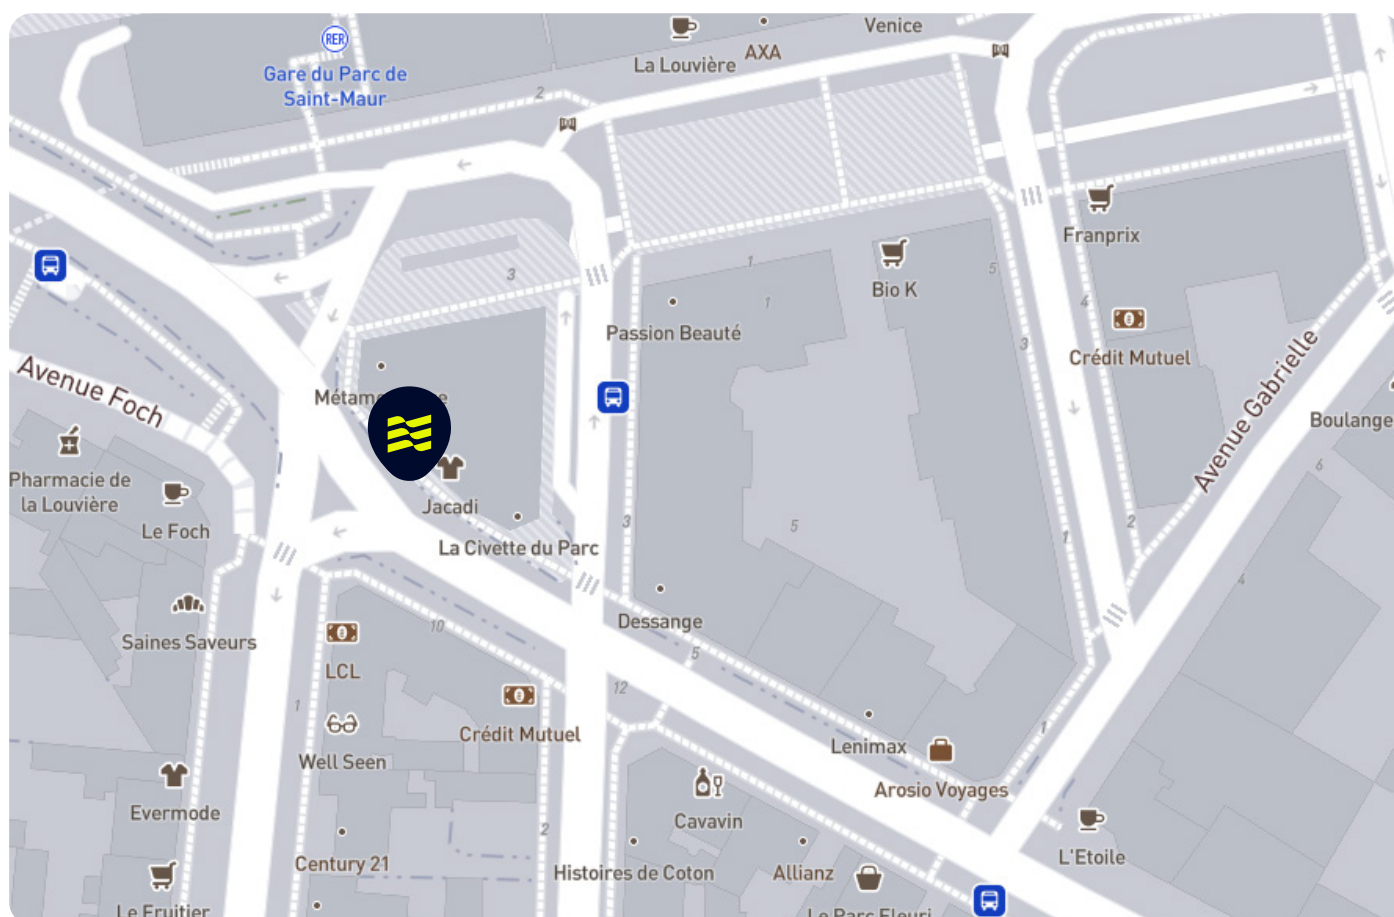

Comment se rendre à nos bureaux ?