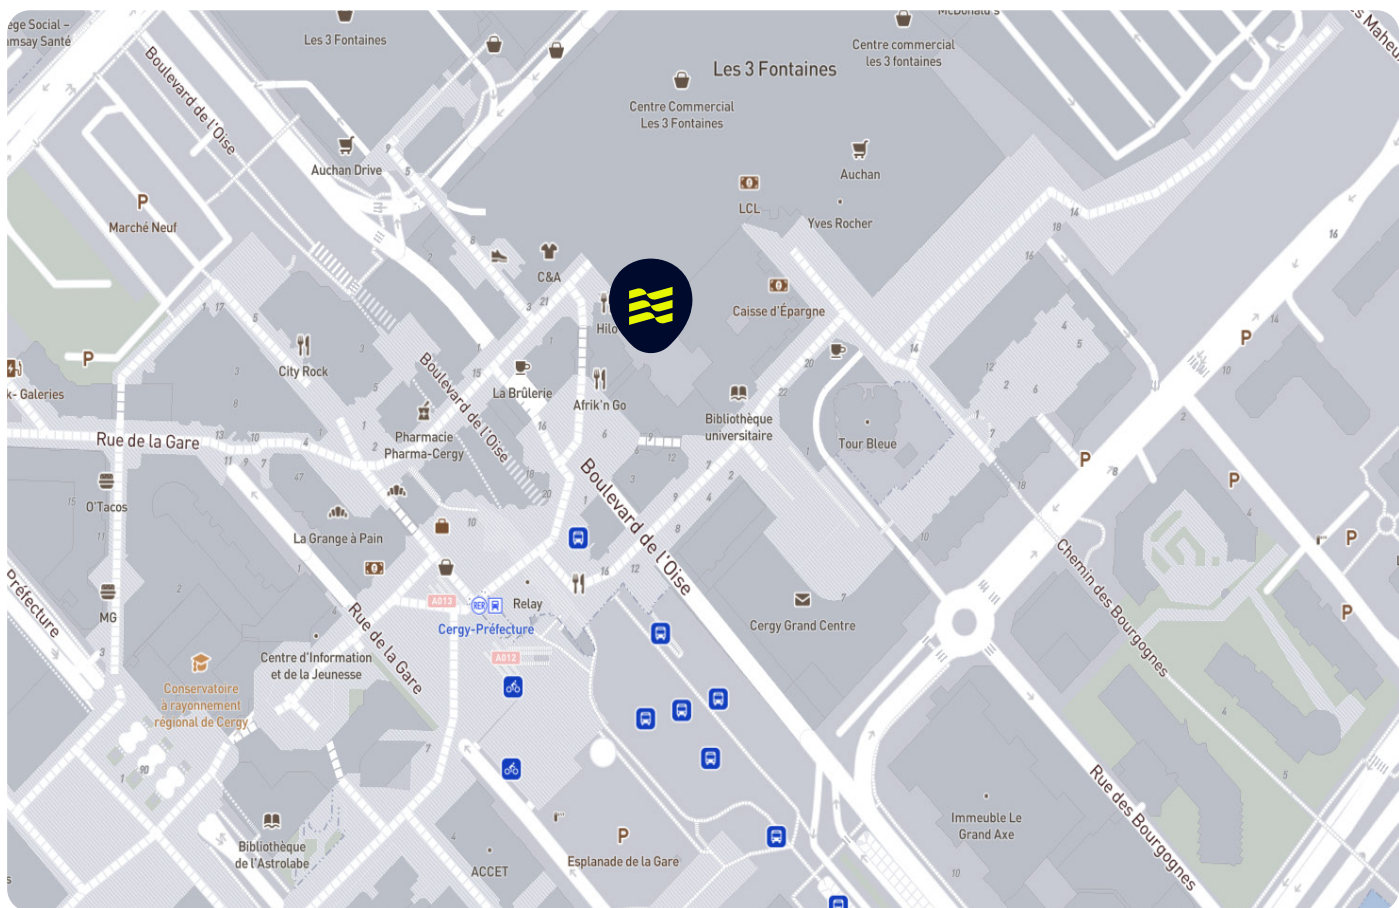

Comment se rendre à nos bureaux ?

Cergy

2 mail des Cerclades
95000 Cergy-Pontoise
01 34 43 93 99

En transports en commun

RER :
 Cergy-Préfecture
Train :
 Cergy-Préfecture

En voiture

Depuis Paris,

A15, direction Cergy / Pontoise / Argenteuil-Orgemont - Sortie 9. Continuez en direction de Cergy-Préfecture / Centre Commercial des Trois Fontaines. Prendre Boulevard du Port puis au rond-point, prendre la sortie Boulevard du Port. Suivre Boulevard du Port et Boulevard de l'Oise en direction de Avenue de la Poste. Suivre Avenue de la Poste en direction de Rue de la Croix des Maheu. **Accès au parking du centre commercial 3 Fontaines par la porte 9, 2h30 gratuites.**

Comment se rendre à nos bureaux ?

Cergy

2 mail des Cerclades 95000 Cergy-Pontoise

01 34 43 93 99

Nos locaux se trouvent à 3 minutes à pied en rejoignant la gare RER Cergy-Préfecture.