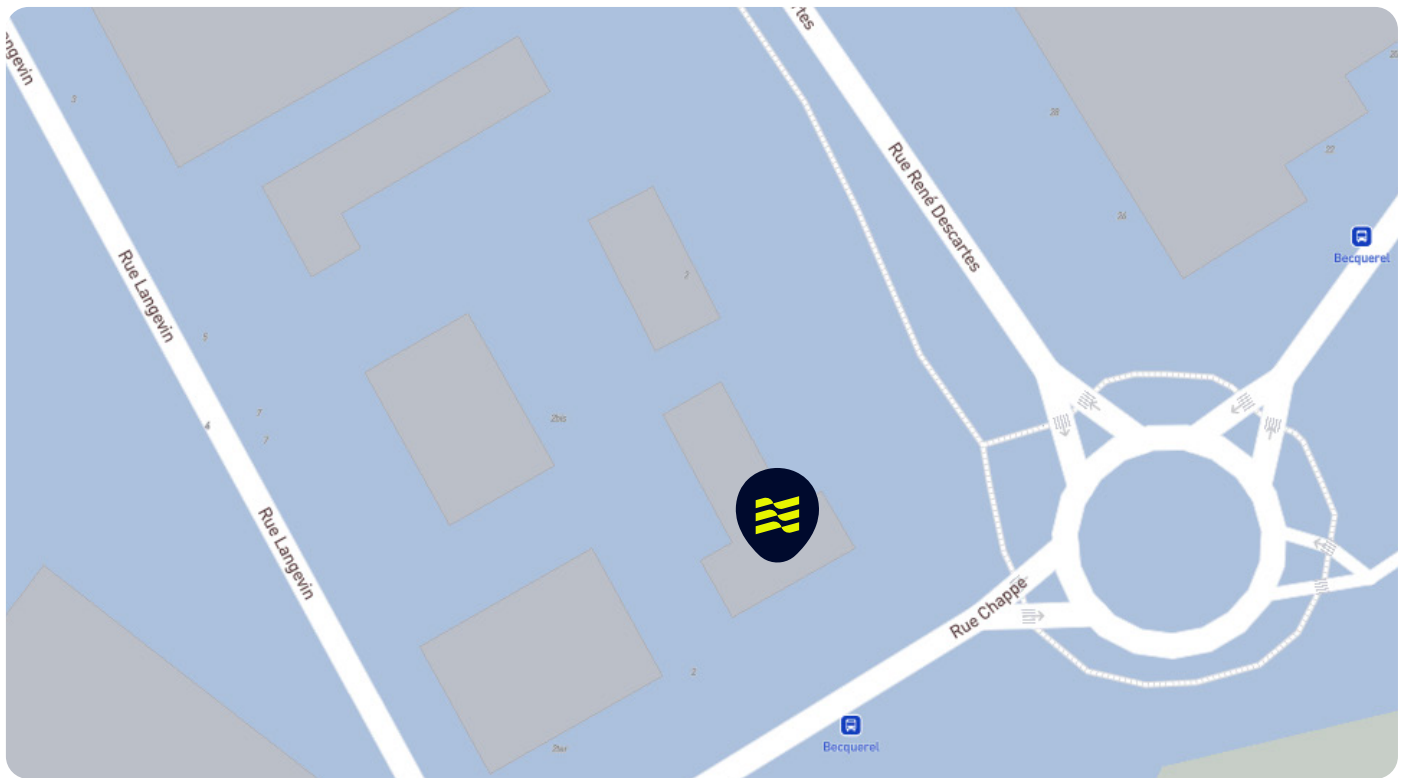

Comment se rendre à nos bureaux ?